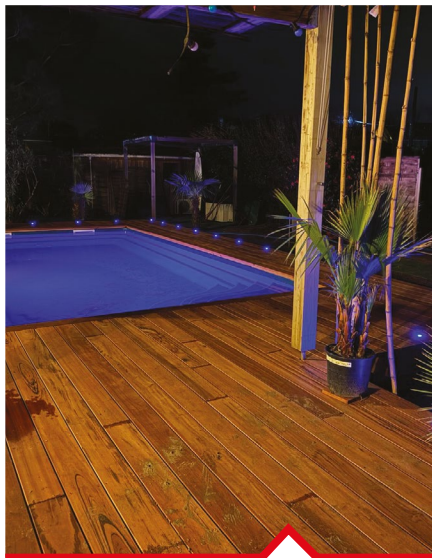

52,90€* / M²

**LAME TERRASSE BOIS EXOTIQUE
MUIRACATIARA KD LISSE**

21 x 145mm / 2.75ml¹.

Classe d'emploi 4.

*Longueur selon disponibilité

BOM150171