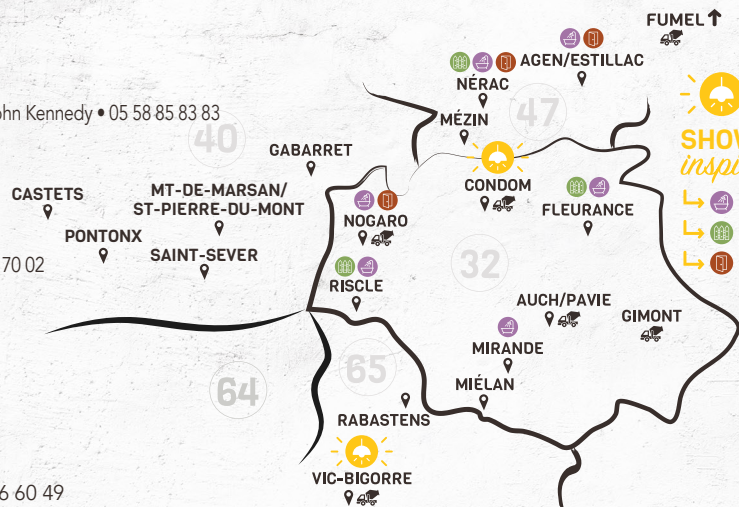

9,95€* PIÈCE
SEL POUR
PISCINES
GRANULÉ

Sac de 25kg.
Norme en 16401.
PIS600797

4,59€* LE SAC

MORTIER
PRÊT EMPLOI

M10 - Sac de 25kg

Produit Français.

CIM050410

4,79€* LE SAC

BÉTON
PRÊT EMPLOI
CERAM

C25 - Sac de 25kg

Produit Français.

CIM050411

*TOUS LES PRIX SONT INDIQUÉS EN TTC.

NOUVELLES
AGENCES

17 AGENCES

MONT-DE-MARSAN / SAINT-PIERRE-DU-MONT • Av. du Président John Kennedy • 05 58 85 83 83

CASTETS • Rue Jean de Nasse • 05 58 57 57 57

SAINT-SEVER • 2 Route de Grenade • 05 58 76 02 39

PONTONX • 495 Chemin de l'Herté • 05 58 57 20 64

CONDOM • 15 Allée du Canal • 05 62 28 12 41

NOGARO • Avenue Périé • 05 62 09 05 76

VIC-BIGORRE • Chemin de l'Auvergnat, ZI de la Herry • 05 62 96 70 02

MIÉLAN • Route d'Auch • 05 62 67 61 26

RISCLE • 111 Route de Tarsac • 05 62 69 70 23

NÉRAC • ZI de la Barre • 05 53 65 92 31

MIRANDE • 490 Av. Jean Mermoz • 05 62 62 40 16

FLEURANCE • 2 Chemin de la Puzaque • 05 62 06 60 12

GABARRET • 47 Avenue de la Gare • 05 58 44 90 29

MÉZIN • 260 ZA de l'Ange • 05 53 97 02 25

AUCH / PAVIE • ZI du Sousson • 05 62 07 82 00

RABASTENS-DE-BIGORRE • 30 rue du Château • 05 62 96 60 49

AGEN / ESTILLAC • 4 Chemin de la Plaine • 05 33 09 17 12