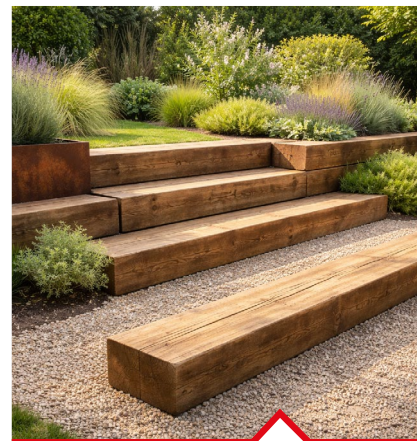

13,90€* / ML
TRAVERSE PAYSAGÈRE CHÊNE NON TRAITÉ

120 x 200mm - 2,60ml
BOI600002

PRIX CHOC À SAISIR!