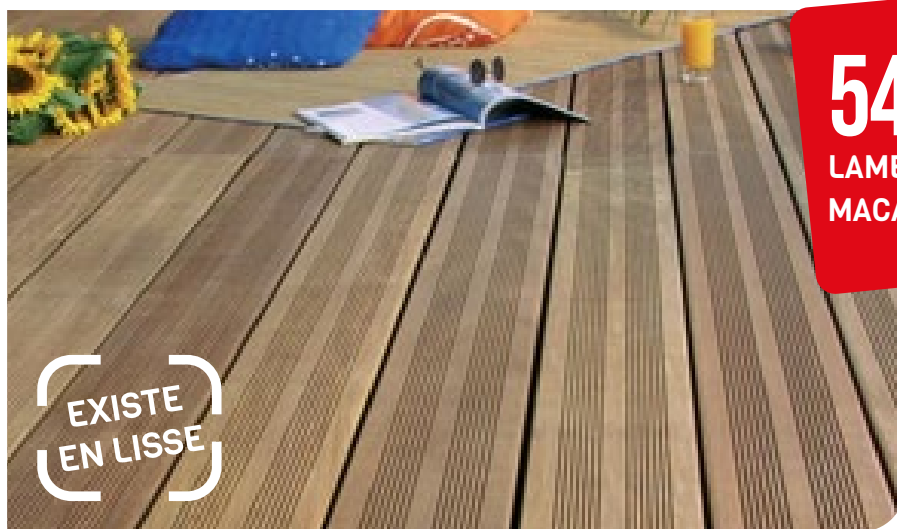

BOM150122

**69,95€\* / M<sup>2</sup>**

**BAMBOU MOSO CARAMEL**

20 x 137mm / 1,85ml<sup>1</sup> N-DURANCE.

Lame réversible (possibilité de pose  
face lisse ou face striée).

BOM150138

EXISTE  
EN LISSE

**54,95€\* / M<sup>2</sup>**