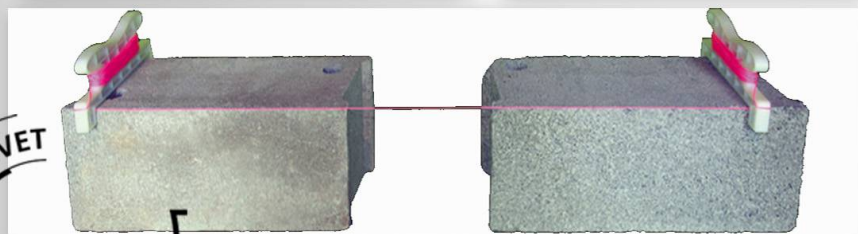

Kordo®

ref: 40 04 41

Cet outil permet la mise en place simple, rapide et précise du cordeau pour élever un rang de parpaings (largeur jusqu'à 20 cm).
La monture en ABS résiste aux chocs et à l'abrasion ; elle permet de ranger et protéger le cordeau (fil tressé de couleur fluo, Ø 1.5 mm).
Ensemble composé de 2 montures et de 20 mètres de fil. *Brevet déposé.*

BREVET

DÉPOSÉ

Conditionné par 1 pièce.

Merch/40 04 41/03/13

taliaplast® est la marque déposée de la société SOFOP S.A.S
Société française d'Outils Professionnels - SAS au capital de 4 022 040 Euros - R.C 95 B 00076 La Roche/Yon
SIREN 006 780 514 - APE 2229B, N° TVA FR 72 006 780 514, identifiant EORI:FR 006 780 514 00052