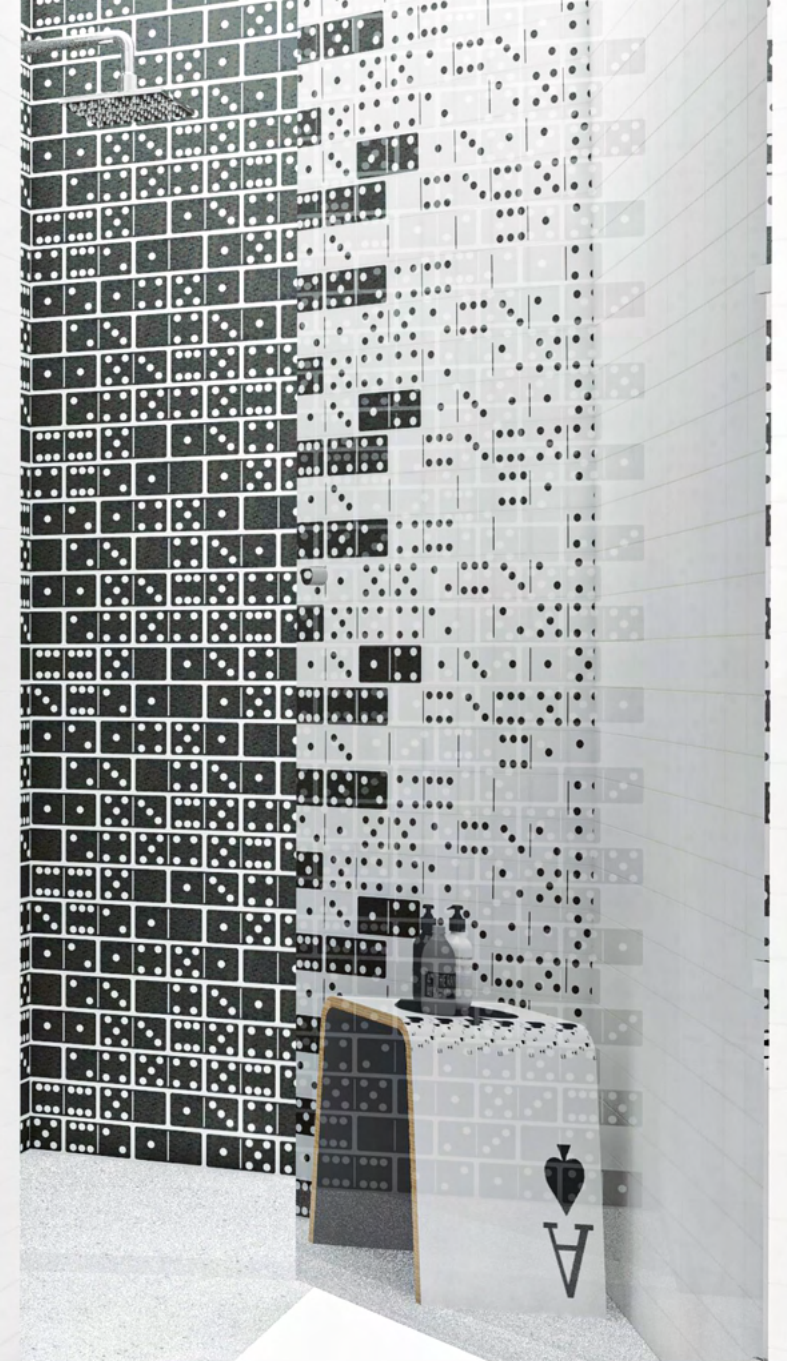

# DOMINÓ 7,5x15

Acabamento mate | Matt finish  
Finition mat | Mattes Finish

Decor preto

Decor branco

Todos os desenhos disponíveis em preto ou branco  
All designs available in black or white  
Tout les dessins disponibles en noir ou blanc  
Alle Designs in schwarz oder weiß erhältlich