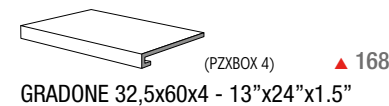

PEZZI SPECIALI

TRIMS / PIECES SPECIALES / FORMTEILE