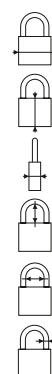

Cadenas de sûreté / CODE ALU

Acier
nickelé

Aluminium

Combinaison
modifiable

	30 mm	40 mm
	30	40
	35	44
	12,5	13
	26	22
	14	25
	5	6

Description / Description / Descripción

Corps aluminium. Anse acier nickelé. Mécanisme à viroles. Combinaison modifiable.

Aluminium body. Nickel plated steel shackle. Dial mechanism. Resettable combination.

Cuerpo de aluminio. Arco de acero niquelado.

Mecanismo con virolas. Combinación modificable.

Finition / Finish / Acabado