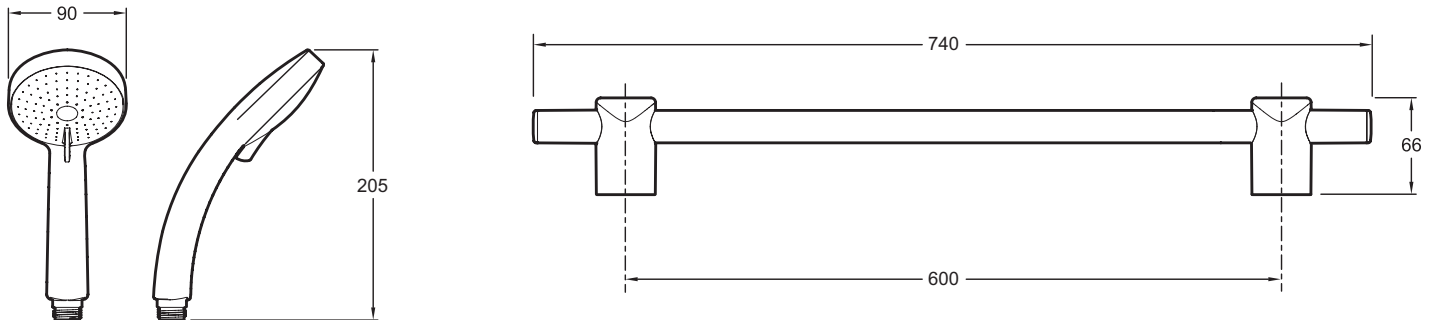

E12907

Collection : CITRUS

Couleur* :

CP - Chrome

Principaux atouts :

Caractéristiques techniques

- DIMENSIONS : 9 x 9 cm
- MATÉRIAU : Métal
- TYPE D'ACCESSOIRE : Set de douche
- NOMBRE DE JETS : 4
- Picots anticalcaire
- POIDS : 2 kg
- TYPE D'INSTALLATION : Mural
- TYPE DE FLEXIBLE : Lisse, anti-torsion
- Douchette 4 jets - activation par curseur

Bénéfices consommateurs

- ENTRETIEN FACILITÉ : Grâce aux buses souples qui préviennent la fixation du calcaire
- DOUCHETTE 4 JETS : Personnalisez votre expérience de douche.

Bénéfices installateurs

- INSTALLATION SIMPLIFIÉE : Une cale de compensation facilite la pose de la barre

Dessin technique

Descriptif CCTP : Ensemble de douche - Barre. E12907. Collection : CITRUS. DIMENSIONS : 9 x 9 cm. POIDS : 2 kg. MATÉRIAU : Métal. TYPE D'INSTALLATION : Mural. TYPE D'ACCESSOIRE : Set de douche. TYPE DE FLEXIBLE : Lisse, anti-torsion. NOMBRE DE JETS : 4. Douchette 4 jets - activation par curseur. Picots anticalcaire.